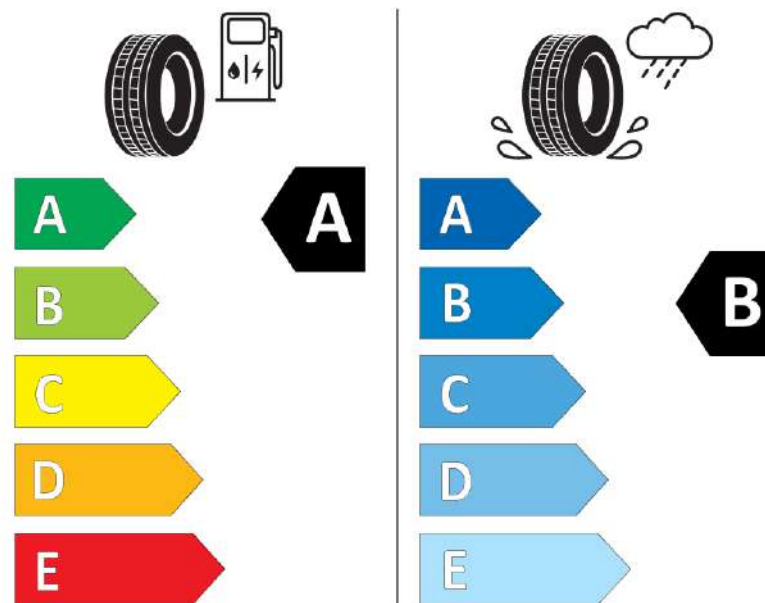

## Δελτίο Πληροφοριών Προϊόντος

ΚΑΝΟΝΙΣΜΟΣ (ΕΕ) 2020/740

Μάρκα	<b>MICHELIN</b>
Εμπορική ονομασία	<b>E PRIMACY</b>
Αναγνωριστικό μοντέλου	<b>786006</b>
Διάσταση	<b>205/60R16</b>
Δείκτης ικανότητας φόρτωσης	<b>96</b>
Σύμβολο κατηγορίας ταχύτητας	<b>H</b>
Κατηγορία ως προς την εξοικονόμηση καυσίμου	<b>A</b>
Κατηγορία ως προς την πρόσφυση του ελαστικού σε υγρό οδόστρωμα	<b>B</b>
Κατηγορία εξωτερικού θορύβου κύλισης	<b>B</b>
Τιμή εξωτερικού θορύβου κύλισης	<b>71 dB</b>
Ελαστικό για χρήση σε συνθήκες έντονης χιονόπτωσης	<b>Όχι</b>
Ελαστικό πρόσφυσης στον πάγο	<b>Όχι</b>
Ημερομηνία έναρξης παραγωγής	<b>04/20</b>
Ημερομηνία λήξης παραγωγής	
Κατηγορία Φορτίου	<b>XL</b>
Επιπλέον πληροφορίες	<b>205/60 R16 96H XL TL E PRIMACY MI</b>

# ENERG

**MICHELIN**

786006

205/60R16 96 H

C1

2020/740